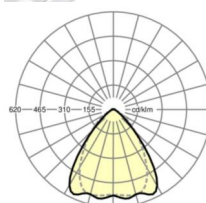

параметры

номер заказа	19537024030
код EAN	4020863435043
номер таможенного тарифа	94051190
Знак прохождения контроля	IP 64, класс защиты I, ENEC10 VDE, F, D, HACCP DIN10500/Food/IFS-пригодность для применения/BRC, Indoor, CE
Степень ударопрочности IK	IK03 (-20°C bis 35°C)
Температура окружающей среды	ta -20°C в 35°C
Гарантийный срок	5 лет
Государственные программы поддержки	BEG - государственные субсидии для энергосберегающих зданий (действительна только для Германии)

электротехника

Балласт	Электронный драйвер (1 штука)
Мощность системы	52W
сетевое напряжение	230V/50Hz
автоматический предохранитель (пусковой ток)	17 штук/B10, 28 штук/B16, 29 штук/C10, 48 штук/C16
класс энергосбережения/Источник света	C

Оптика

Оснастка	LED, цветопередача/оттенок света CRI ≥ 80 / 4000K
Допуск для координаты цветности (MacAdam)	3SDCM
Номинальный световой поток	9446lm
Срок службы LED	50000h L80/B10 (Tq 35°C), 70000h L80/B50 (Tq 35°C), 100000h L80/B50 (Tq 30°C)
светоотдача светильников	183lm/W
Угол излучения	80° (C0) / 75° (C90)
UGR поп./вдоль	19.6 / 20.2

DEEP-LINK

<https://www.regiolux.de/ru/article/19537024030>

Ссылка	LED 9000lm 840
ηLB	100 %
Φ ↓/↑	98 % / 2 %
UGR поп./вдоль	19.6 / 20.2